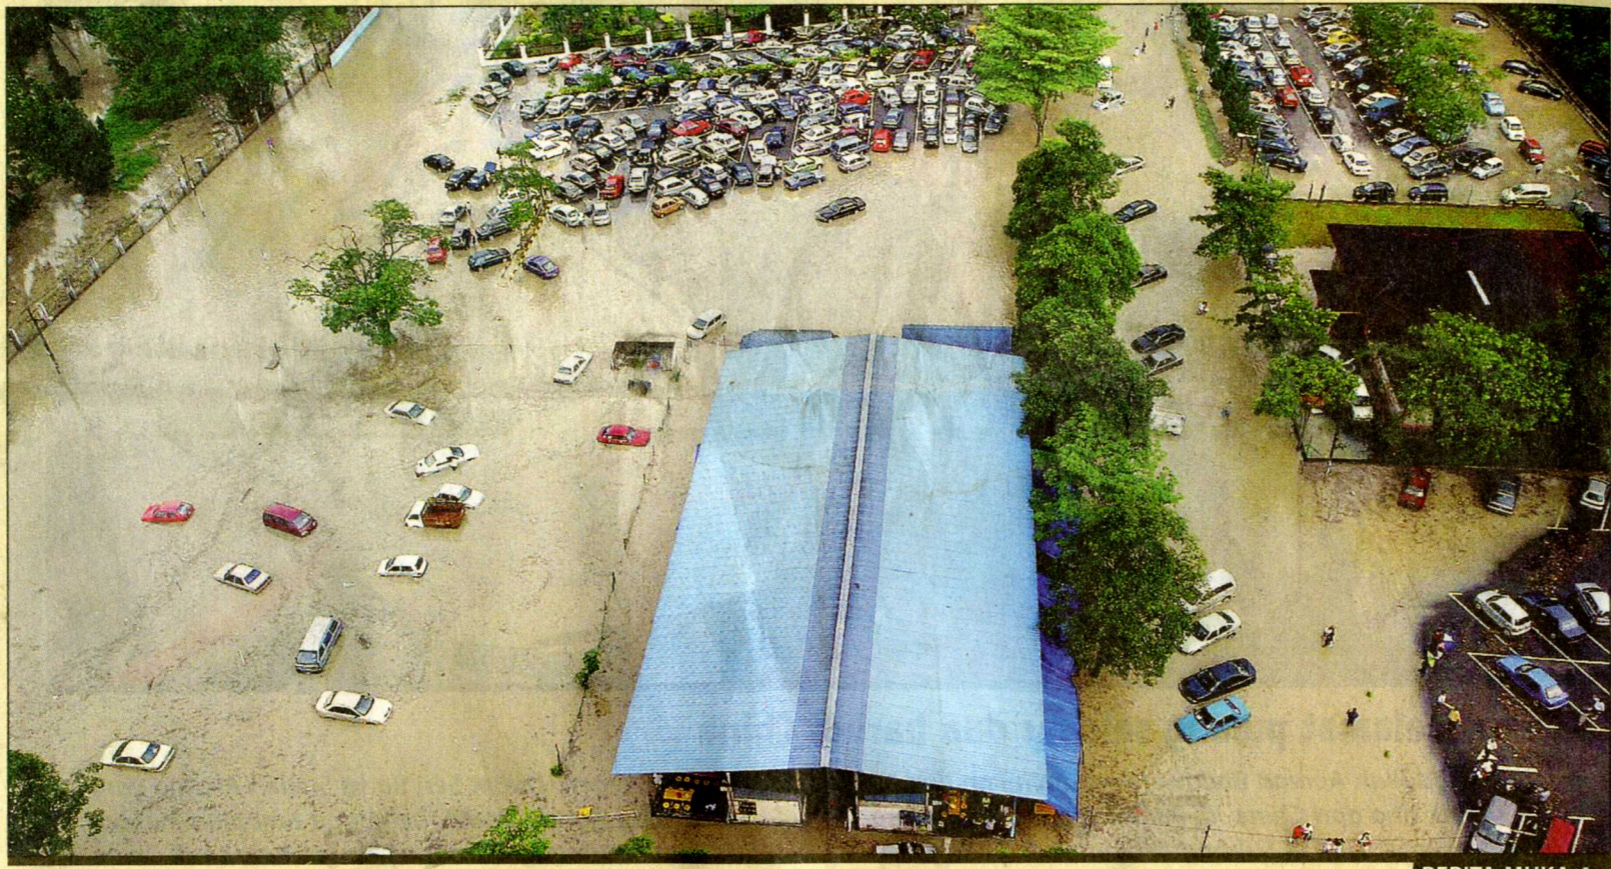

BH 1/11/06 **Banjir kilat melanda Johor Bahru**

*SEBAHAGIAN daripada kenderaan yang terperangkap dalam banjir kilat berhadapan bangunan Wisma Persekutuan, Jalan Ayer Molek, Johor Bahru, semalam. Banjir kilat melanda berikutan hujan lebat lebih sejam itu turut menyebabkan beberapa kawasan rendah di sekitar bandar raya ini termasuk di Jalan Yahya Awal, Jalan Tampoi, Nusa Mutiara dan Kempas Baru, dinaiki air. Pasukan Bomba dan Penyelamat serta Jabatan Pertahanan Awam dikerah bagi membantu mangsa yang tersangkut dalam banjir berkenaan.*