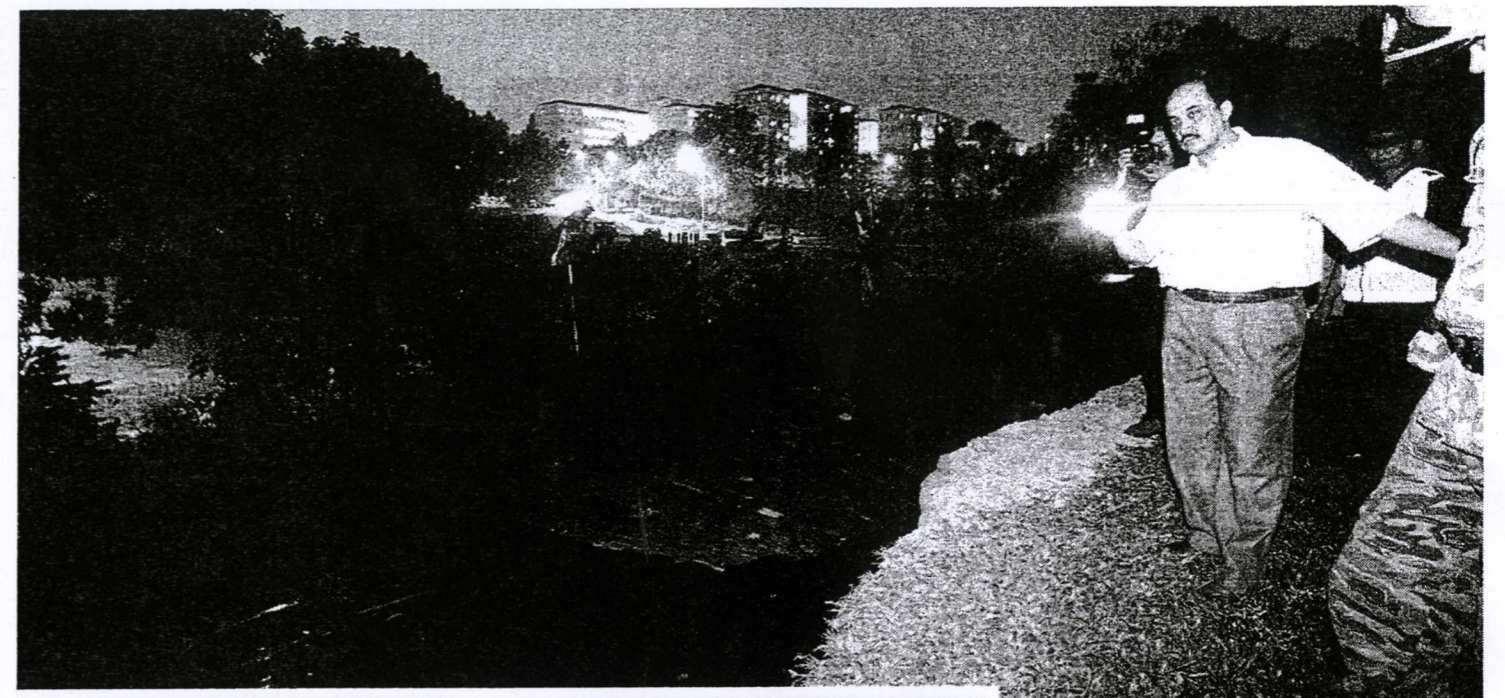

BAHAGIAN belakang blok ke-3, flat kos rendah Wangsa Maju, runtuh sama sekali selepas hujan lebat petang semalam.

ATAS: TINJAU... Menteri Wilayah Persekutuan Datuk Zulhasnan Rafique turut meninjau kawasan flat kos rendah di Seksyen 10, Wangsa Maju yang terlibat dalam kejadian tanah runtuh malam tadi.
-**Gambar Bernama**

KIRI: Sebahagian mangsa kejadian tanah runtuh hanya dapat berbuka puasa pada pukul 10 malam selepas terpaksa meninggalkan rumah masing-masing.

um 10/10/2006