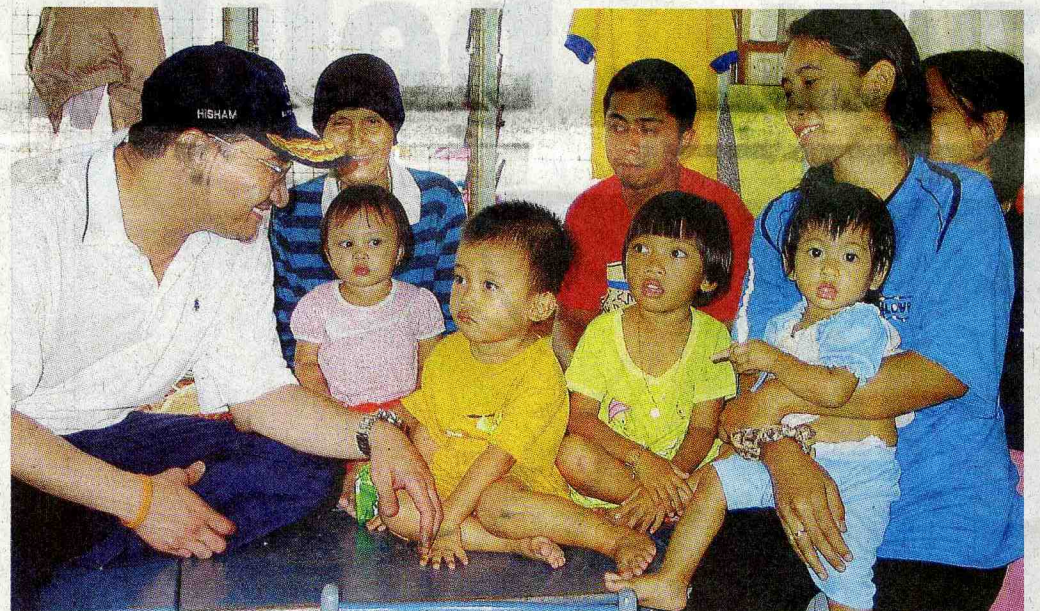

## Hujan lebat dijangka di Kelantan, Terengganu

Oleh Sazarina Shahrin

**K**UALA LUMPUR: Kelantan dan Terengganu dijangka dilanda banjir seperti Johor, Melaka, Negeri Sembilan dan Pahang, apabila hujan lebat diramal berlaku di kedua-dua negeri itu dalam tempoh beberapa hari ini.

Kelantan dan Terengganu ialah negeri terbaru yang dimasukkan dalam amaran peringkat merah iaitu paling tinggi kemungkinan banjir berlaku terutama di kawasan rendah dan tebing sungai.

Sementara itu, Selangor dan Lembah Klang berkemungkinan menerima hujan lebat apabila ada pergerakan awan dari selatan ke negeri itu.

Jurucakap, Jabatan Perkhidmatan Kaji Cuaca Malaysia, berkata berdasarkan maklumat dan analisis terkini, hujan lebat yang dialami semua negeri itu dijangka berterusan beberapa hari lagi.

“Keadaan yang dialami ini adalah fenomena

**PRIHATIN MASALAH:** Hishammuddin bertanya khabar kepada mangsa banjir yang ditempatkan di Sekolah Kebangsaan Batu Tiga, Jalan Mersing Kluang, semalam.